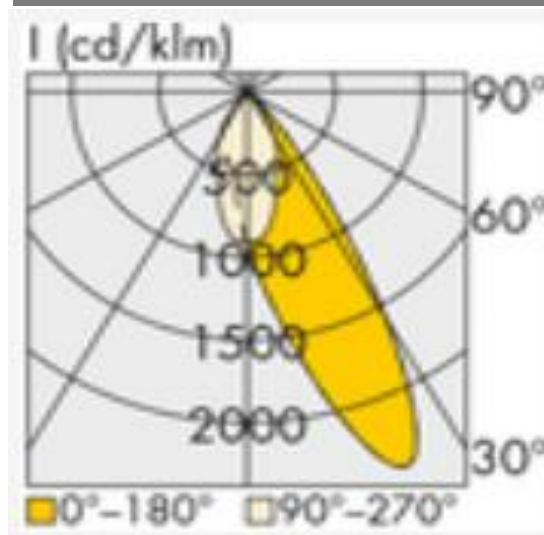

2415RA.854.000.702

VICO pro_1500_RA_850_10000_ND

IP 20

LED-Lichtbandeinsatz für VICO-Trageschienen mit dreireihigem frei wählbarem Linsensystem und mit verschiedenen Lumenpaketen. Die Einsätze sind in verschiedenen Längen erhältlich und sind in den Steuermodi ND und DA bestellbar. Die Montage/Demontage erfolgt werkzeuglos an den Tragschienen. Optional sind Notlichteinsätze mit Akku für 3 Std. oder Einsatz für Zentralbatterie lieferbar. Ebenfalls ist Sensorik erhältlich.

Technische Daten:

Lampenlichtstrom	10700 lm
Leuchtenlichtstrom	10165 lm
Systemeffizienz	165 lm/W
Systemleistung	62 W
Farbwiedergabeindex	>=80 Ra
Farbtemperatur	5000 K
Farbtoleranz	3
Lebensdauer	>50.000h (L80/B10)
UGR	22,8
Spannung	230V / 50Hz
Umgebungstemperatur	-20 ... +50 °C

LVK:

Dimensionen:

Länge-L	1500 mm
Breite-B	70 mm
Höhe-H	57 mm
Gewicht	2.5 kg

Diese Leuchte enthält eine Lichtquelle der Energieeffizienzklasse B

Letzte Änderung: Mittwoch, 25. Oktober 2023, technische Änderungen und Irrtümer vorbehalten